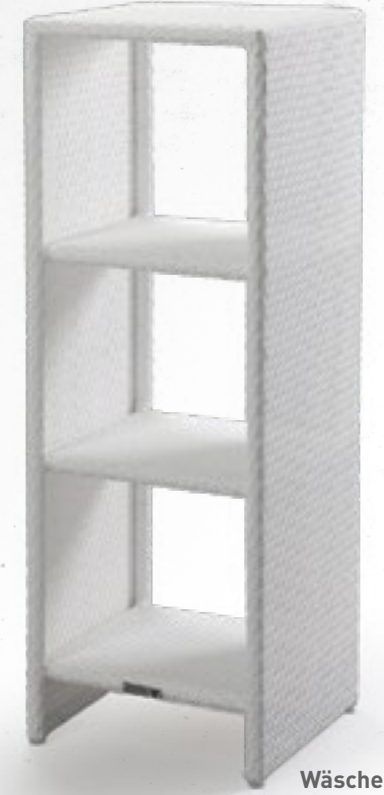

**Wäscheregal
R 251 Out/Ldx**