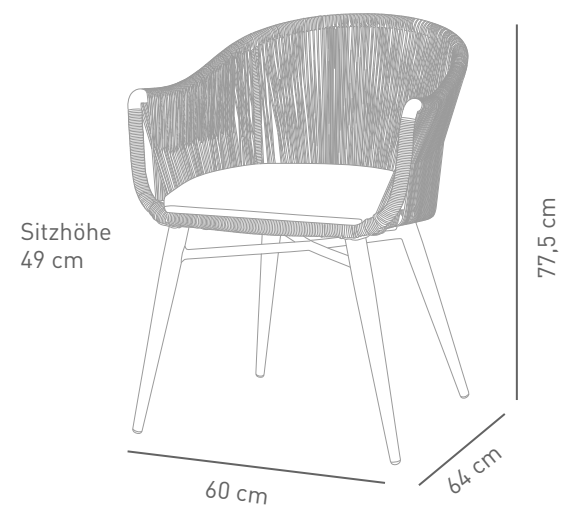

Carmela

Armchair S126 Out/Bk
In & Outdoor
Gestell: Aluminium pulverbeschichtet | schwarz
verschiedene Ral Farben möglich
Geflecht: Polyrod Black Fine Ribbed dia
incl. Sitzpolster Sunbella (abschraubbar)