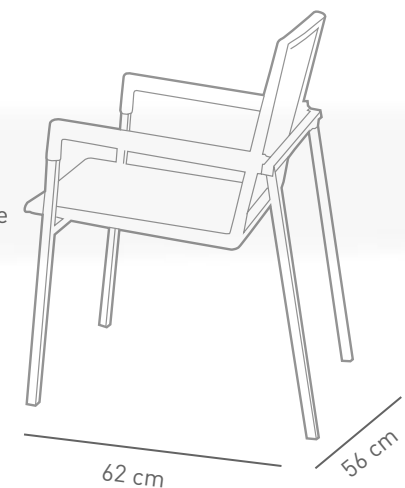

Sitzhöhe
44,5 cm