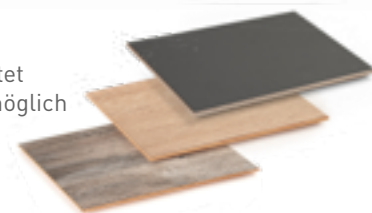

Geflecht: Rope 50mm schwarz

Stoff nach Wahl

Serie:  
**Glen**

In & Outdoor  
Gestell: Edelstahl oder  
Aluminium pulverbeschichtet  
verschiedene Ral Farben möglich  
Größen von 80 bis 320 cm

**Tischgrößen und Plattenvarianten  
auf Seite 59 oder siehe Preislisten**

**Jano** Stapelstuhl S152 Out/Ro-Bk  
Outdoor  
Gestell: Edelstahl  
schwarz oder grau  
Geflecht: Siebgeflecht Rope schwarz

**Jano** Stapelstuhl S152 Out/Ro-Gr  
Outdoor  
Gestell: Edelstahl  
schwarz oder grau  
Geflecht: Siebgeflecht Rope grau