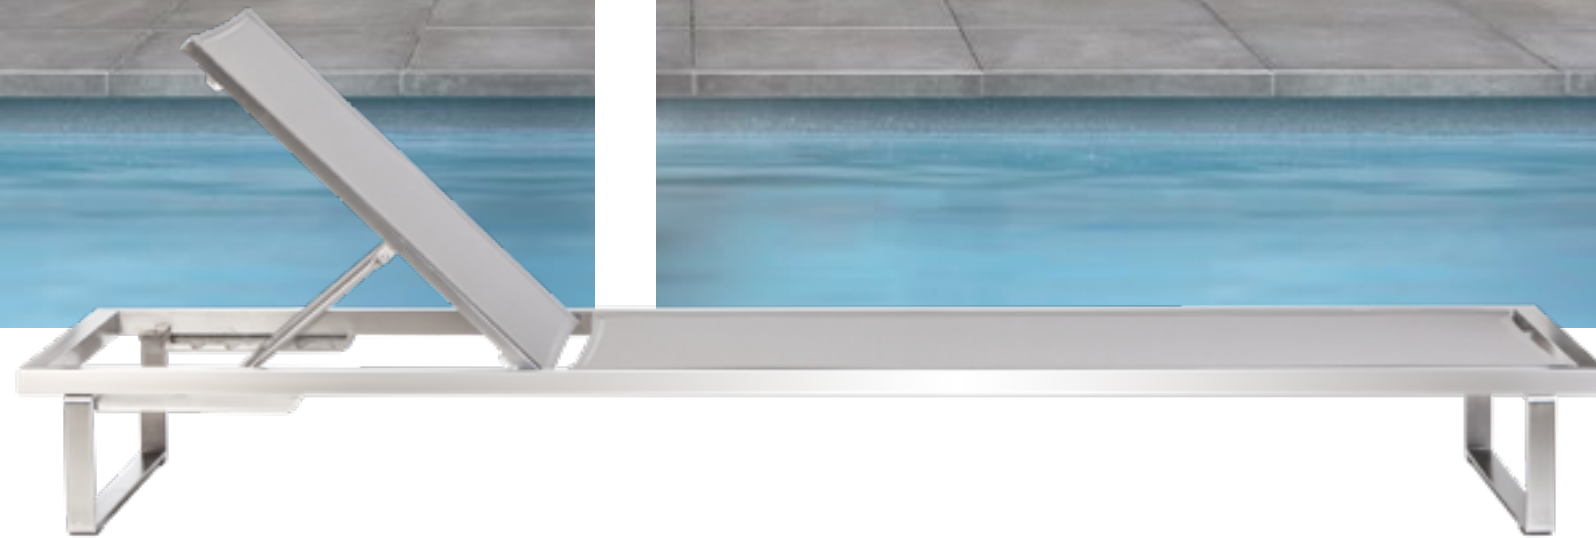

### Vitoria

Liege L331Out

Outdoor / Outdoorstoff mit Quick Dry Schaumstoff  
Rahmen: Aluminium pulverbeschichtet weiss/taupe/schwarz  
Liegefläche: bespannt mit Textyline Sling,  
1 cm stark quick foam 2\*2  
Armlehnen: Teak wood

GL: 196 cm | GB: 72 cm | GH: 93 cm | SH: 32 cm

## LOUNGE „DANA“ MODULE OUTDOOR ▶

AUCH SEHR GUT FÜR INDOOR GEEIGNET

„Dana“ Loungesofa 3er = Sunbed „Dana“

Gestell – auch als Liege nutzbar | Rückenteile – abnehmbar | Sitz- und Rückenpolster variabel

auch als Liege nutzbar!