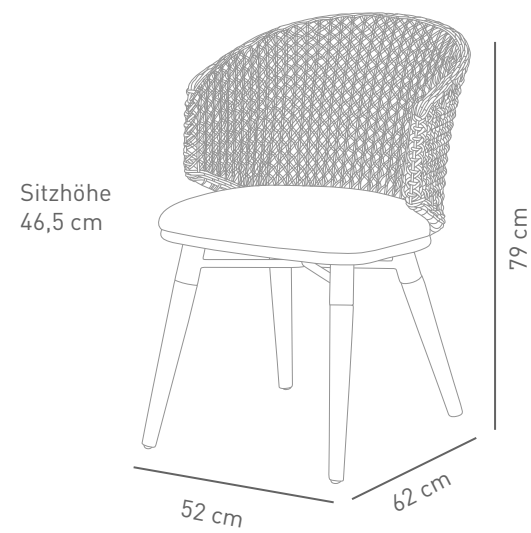

Sitzhöhe  
46,5 cm

**Tom** Dining Chair S189 Out/PP  
In & Outdoor  
Gestell: Teak / Plantagenholz  
Ölwachsen nach Wunsch  
Sitz: Rehau Raucord 4 mm Pulut Peel  
Oberer Teil: Aluminium pulverbeschichtet  
Geflochtene diagonale Seite und Rücken:  
Rehau Polyfiber 22 mm Flat Rope natural

8

**Nero**  
Stehleuchte  
La 215/We  
Indoor  
Teak / Plantagenholz  
Höhe 150 cm | ø 55 cm

Sitzhöhe  
46 cm

9

**Alma** Armchair S122 Out/Ta  
In & Outdoor  
pulverbeschichtet / Teak rustical  
Rücken: Bandgeflecht  
Beine: rustic | Ölwachsen nach Wunsch  
inkl. Sitzpolster (abschraubbar)

10

**Alma** Barsessel S129 Out/Ta  
In & Outdoor  
Rücken: Bandgeflecht | Beine: Aluminium pulverbeschichtet  
inkl. Sitzpolster (abschraubbar) | Gesamthöhe 109 cm | Sitzhöhe 79 cm

**Liv** Bartisch T167 Out/Gra  
In & Outdoor  
Gestell: Aluminium pulverbeschichtet „dark grey“  
Höhe 111 cm | ø 70 cm