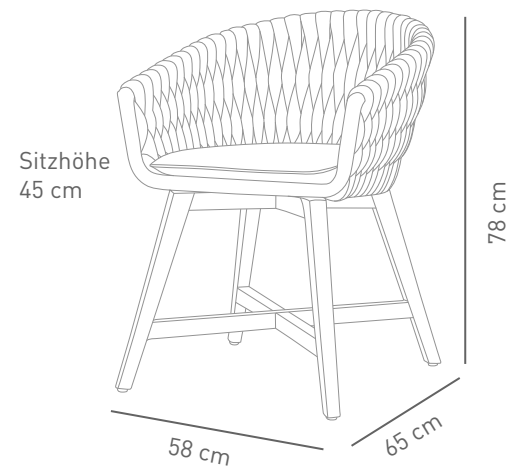

Liv Bartisch T167 Out/Gra
In & Outdoor
Gestell: Aluminium pulverbeschichtet „black“
Höhe 111 cm | ø 70 cm