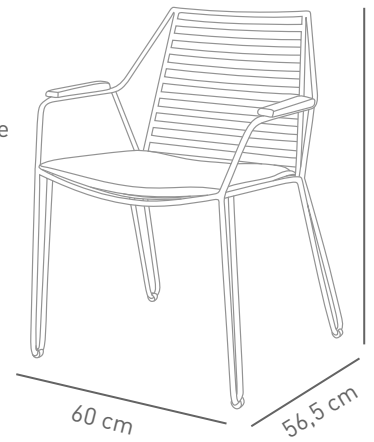

8

**Nero**  
Stehleuchte  
La 215/We  
Indoor  
Teak / Plantagenholz  
Höhe 150 cm | ø 55 cm

Sitzhöhe  
46 cm

9

**Alma** Armchair S122 Out/Ta  
In & Outdoor  
pulverbeschichtet / Teak rustical  
Rücken: Bandgeflecht  
Beine: rustic | Ölwachsen nach Wunsch  
inkl. Sitzpolster (abschraubbar)

10

**Alma** Barsessel S129 Out/Ta  
In & Outdoor  
Rücken: Bandgeflecht | Beine: Aluminium pulverbeschichtet  
inkl. Sitzpolster (abschraubbar) | Gesamthöhe 109 cm | Sitzhöhe 79 cm

**Liv** Bartisch T167 Out/Gra  
In & Outdoor  
Gestell: Aluminium pulverbeschichtet „dark grey“  
Höhe 111 cm | ø 70 cm

11

**Tony** Armchair S117 Out/Gs  
 In & Outdoor | Gusseisen pulverbeschichtet  
 Sitzpolster Stoff nach Wahl / P117S-1  
 Rückenpolster Stoff nach Wahl / P117R-1

Sitzhöhe  
46 cm

Plattenvarianten  
auf Seite 46/47

**Diamond**

Coffeetable T462 Out/Gs  
 In & Outdoor | Gestell: Gusseisen pulverbeschichtet  
 Platte: rund - Glas 8 mm | Höhe 50 cm | ø 45 cm

**Bruna** Sessel S111 Out/Ru  
In & Outdoor | Eisen / pulverbeschichtet  
Beine: rustic Teak / Plantagenholz  
Stoff nach Wahl  
Ölwachsen nach Wunsch  
verschiedene RAL Farben möglich