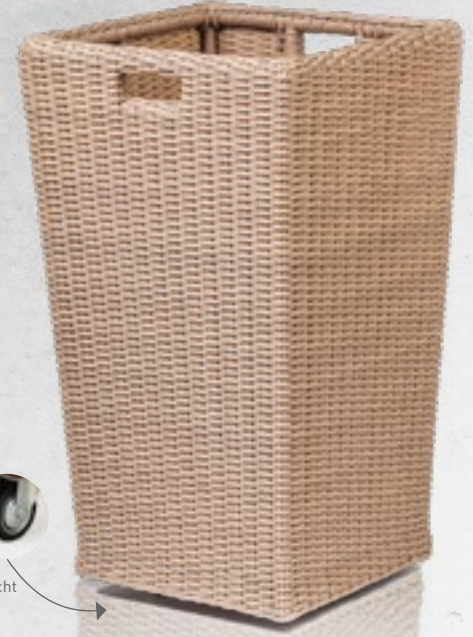

Wä 65  
Breite 66 cm | Höhe 39 cm

**Ihre Logo-Personalisierung**  
Individuelle Bestickung möglich

Wä 64  
Breite 54 cm | Höhe 36 cm

rollbar  
Rollen nicht  
sichtbar

**Wäschekorb  
W 20 Out/P**  
rollbar