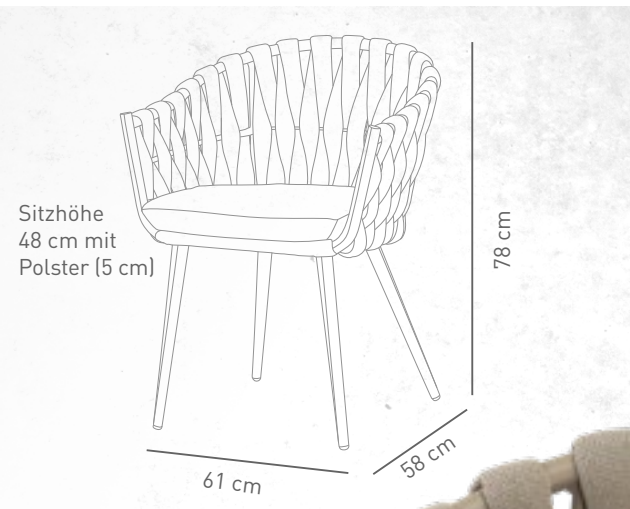

◀ KOLLEKTION BIRTE

mit Quick Dry Schaumstoff