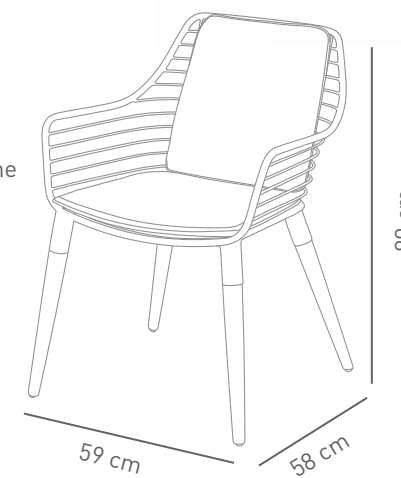

Sitzhöhe
46 cm

80 cm