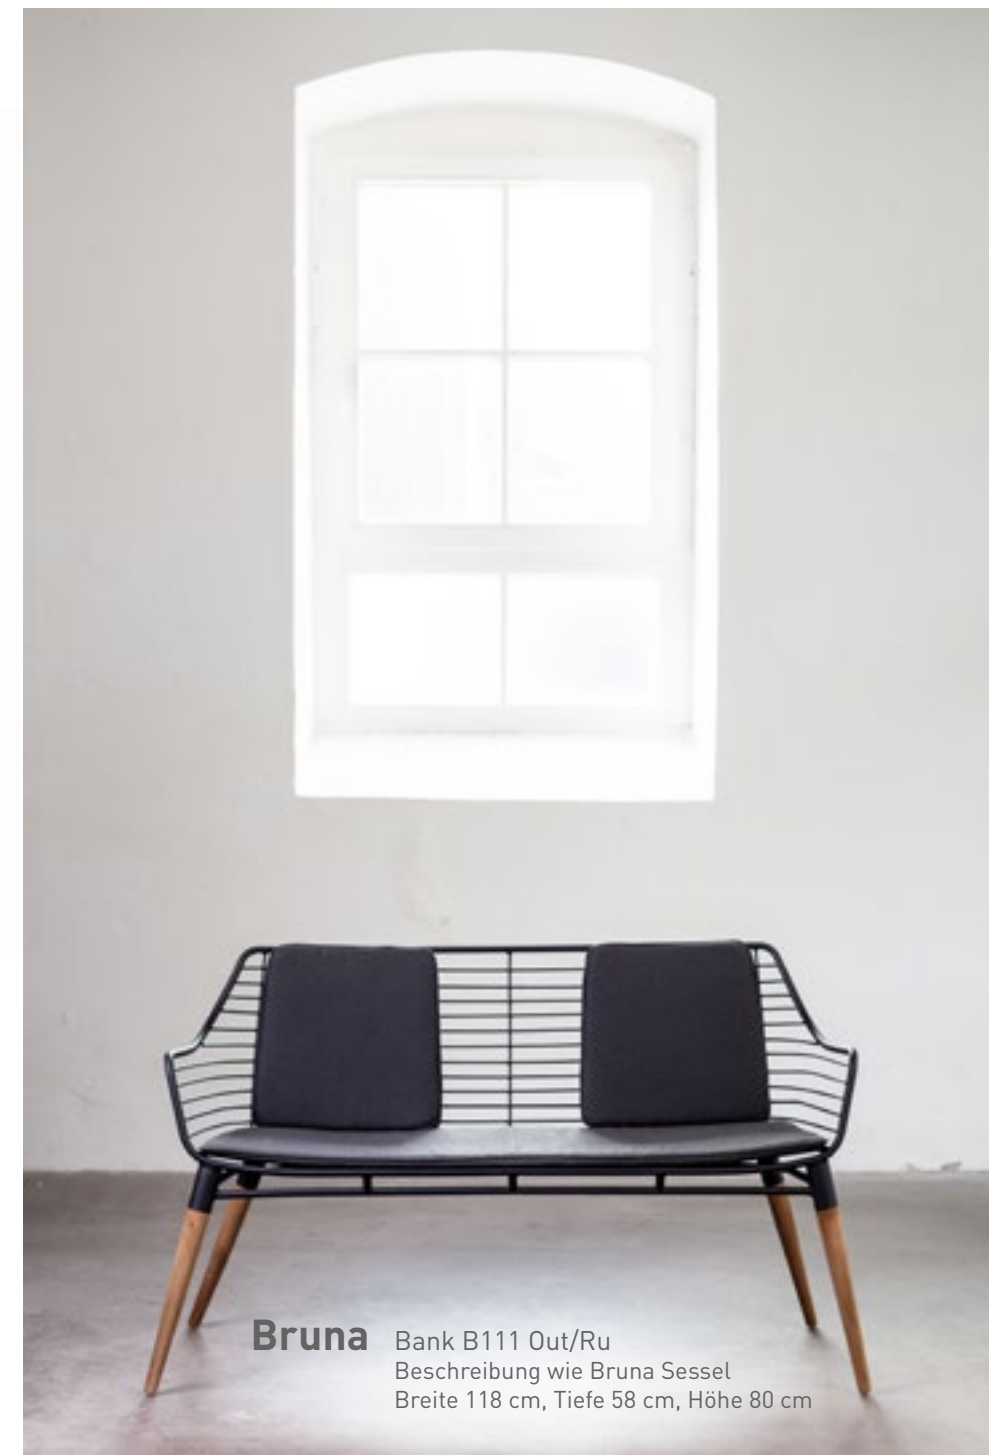

Sitzhöhe  
46 cm

80 cm

Verschiedene  
RAL Farben  
möglich

**Bruna** Bank B111 Out/Ru  
Beschreibung wie Bruna Sessel  
Breite 118 cm, Tiefe 58 cm, Höhe 80 cm