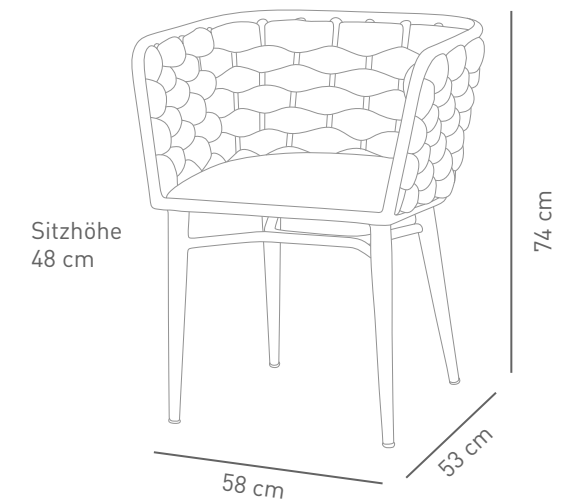

10

**Alma** Barsessel S129 Out/Ta  
In & Outdoor  
Rücken: Bandgeflecht | Beine: Aluminium pulverbeschichtet  
inkl. Sitzpolster (abschraubbar) | Gesamthöhe 109 cm | Sitzhöhe 79 cm

**Liv** Bartisch T167 Out/Gra  
In & Outdoor  
Gestell: Aluminium pulverbeschichtet „dark grey“  
Höhe 111 cm | ø 70 cm

Sitzhöhe  
46 cm

80 cm

Verschiedene  
RAL Farben  
möglich

**Bruna** Bank B111 Out/Ru  
Beschreibung wie Bruna Sessel  
Breite 118 cm, Tiefe 58 cm, Höhe 80 cm

### Carmela

Armchair S126 Out/Bk  
In & Outdoor  
Gestell: Aluminium pulverbeschichtet | schwarz  
verschiedene Ral Farben möglich  
Geflecht: Polyrod Black Fine Ribbed dia  
incl. Sitzpolster Sunbella (abschraubbar)

### Isabella

Lounge Chair S174 Out/Bk  
In & Outdoor  
Gestell: Eisen pulverbeschichtet schwarz  
Geflecht: Polyfibre 5 x 2,5 mm Black, light grey, dark brown  
GB: 78 cm | GT: 73 cm | GH: 90,5 cm  
Sitzpolster: Sunbella 48032 Spectrum Dove