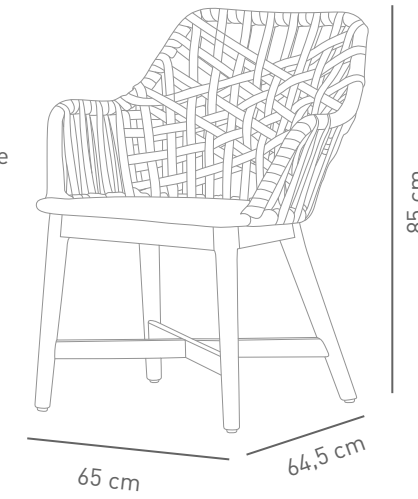

Sitzhöhe  
46,5 cm

**Tom** Dining Chair S189 Out/PP  
In & Outdoor  
Gestell: Teak / Plantagenholz  
Ölwachsen nach Wunsch  
Sitz: Rehau Raucord 4 mm Pulut Peel  
Oberer Teil: Aluminium pulverbeschichtet  
Geflochtene diagonale Seite und Rücken:  
Rehau Polyfiber 22 mm Flat Rope natural

8

**Nero**  
Stehleuchte  
La 215/We  
Indoor  
Teak / Plantagenholz  
Höhe 150 cm | ø 55 cm

Sitzhöhe  
46 cm

9

**Alma** Armchair S122 Out/Ta  
In & Outdoor  
pulverbeschichtet / Teak rustical  
Rücken: Bandgeflecht  
Beine: rustic | Ölwachsen nach Wunsch  
inkl. Sitzpolster (abschraubbar)

10

**Alma** Barsessel S129 Out/Ta  
In & Outdoor  
Rücken: Bandgeflecht | Beine: Aluminium pulverbeschichtet  
inkl. Sitzpolster (abschraubbar) | Gesamthöhe 109 cm | Sitzhöhe 79 cm

**Liv** Bartisch T167 Out/Gra  
In & Outdoor  
Gestell: Aluminium pulverbeschichtet „dark grey“  
Höhe 111 cm | ø 70 cm